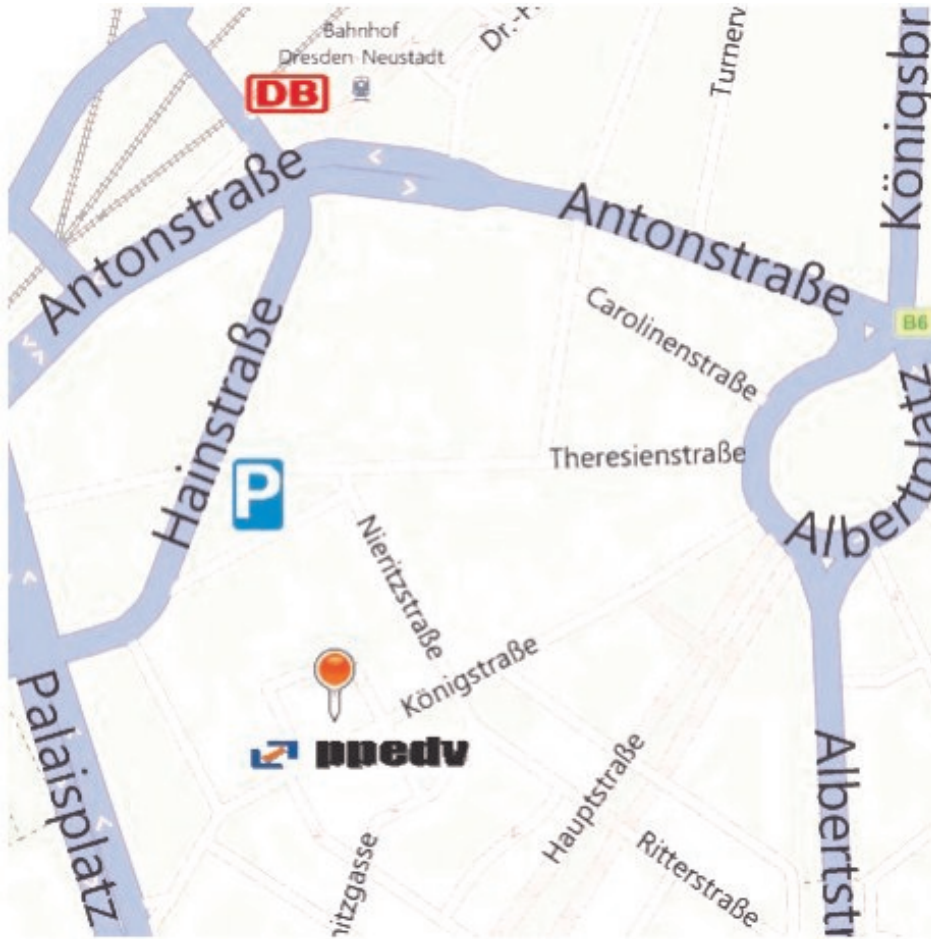

### Mit dem Auto:

Verlassen Sie die A4 an der Anschlussstelle (79) Dresden-Neustadt in Richtung Neustadt, Coswig, Radebeul und fahren Sie auf die Kötzschenbroder Straße. Nach circa 600 m wird diese zur Lommatzcher Straße, der Sie für 1,5 km folgen. Biegen Sie dann rechts in die Leipziger Straße (S 82) ab und folgen Sie für 2,53 km. Verlassen Sie die Leipziger Straße halb rechts in die Robert-Blum-Straße und biegen Sie nach 200 m links in den Palaisplatz ein. Verlassen Sie die B170 und biegen Sie rechts in den Palaisplatz ab. Nach 150 m biegen Sie links in die Königstraße ab und suchen einen geeigneten Parkplatz.

### Parkplätze:

Am Schulungsstandort befinden sich verschiedene Parkmöglichkeiten. Für 3 Euro pro Tag parken Sie in der Theresienstraße auf der Rückseite der Königstraße. Einen Wechselautomaten gibt es hier nicht. Kostenpflichtige Parkplätze gibt es zudem entlang der Königstraße, sowie einige kostenfreie Stellplätze in den anliegenden Querstraßen.

### Vom Bahnhof Dresden-Neustadt

Unser neues Schulungszentrum im Dussmann Office ist vom Bahnhof Neustadt innerhalb von 5 bis 10 Minuten zu Fuß zu erreichen.

Verlassen Sie den Neustädter Bahnhof in Richtung Schlesischer Platz und laufen Sie geradeaus in die Hainstraße. Biegen Sie nach links in die Theresienstraße und anschließend gleich rechts in die Nieritzstraße. Nach circa 100 m geht auf der rechten Seite die Königstraße ab.

### Mit dem Flugzeug

Sie reisen per Flugzeug an? Dann landen Sie am Dresdener Flughafen und gelangen über den unterirdischen Airport-Bahnhof mit der S-Bahn (S2 in Richtung Pirna) innerhalb von ca. 15 Minuten zum Bahnhof Dresden-Neustadt. Verlassen Sie den Neustädter Bahnhof in Richtung Schlesischer Platz und laufen Sie geradeaus in die Hainstraße. Biegen Sie nach links in die Theresienstraße und anschließend gleich rechts in die Nieritzstraße. Nach 100 m geht auf der rechten Seite die Königstraße ab.