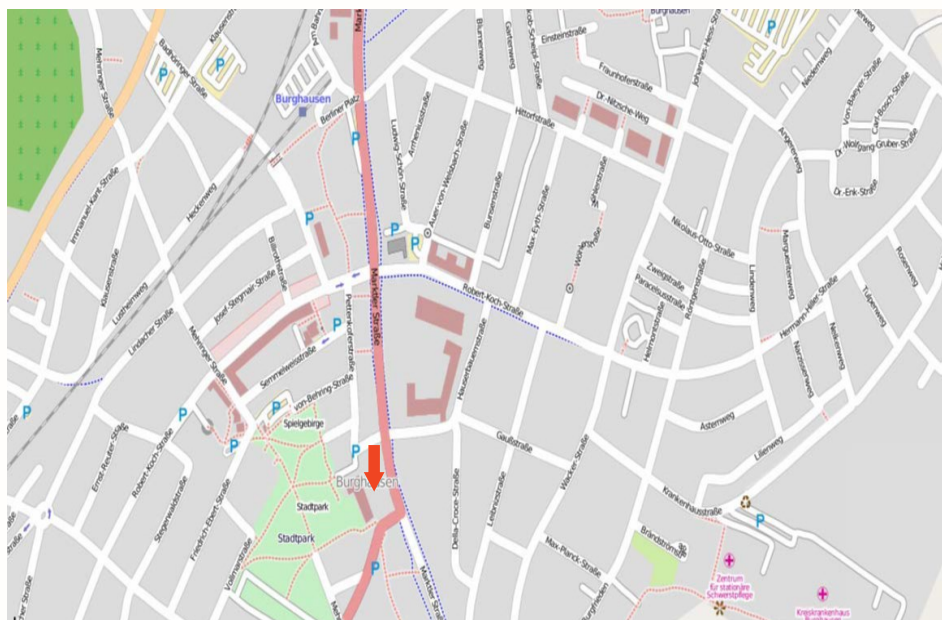

### Mit der Bahn:

Ab München nehmen Sie den Zug in Richtung Mühldorf (stündlicher Takt). In Mühldorf steigen Sie um nach Burghausen. Die Gesamtfahrzeit beträgt ungefähr 1,5 Std.

Vom Bahnhof bis zur ppedv AG sind es ca. 5 Minuten Fußweg. Einfach der Marktler Straße Stadteinwärts folgen bis zum Sparkassengebäude, dort befinden wir uns im 3. Stock.

### Mit dem Auto:

Aus Richtung München-Ost: Fahren Sie auf die Autobahn A94 Richtung Passau (KM 12). Dann weiter auf Bundesstrasse B12 Richtung Mühldorf (KM 70). Über die Bundesstrasse B20 (Straubing Berchtesgaden) Abfahrt Burghausen (KM 100).

Aus Richtung Salzburg: Fahren Sie über die Bundesstrasse B20 Richtung Tittmoning/Burghausen. (KM 60).

Aus Richtung Frankfurt: Fahren Sie auf die Autobahn A3 Richtung Offenbach, Würzburg-West (KM 105), Nürnberg (KM 230) und Regensburg (KM 317). Über die Bundesstrasse B20 Richtung Straubing (KM 360), Markt (KM 450) und nach Burghausen (KM 460).